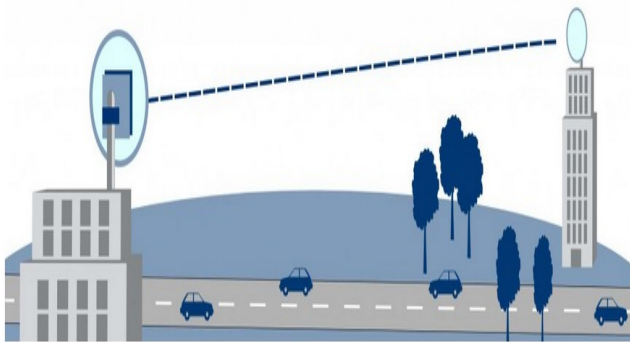

Centrali

Video analisi

Telecamere termiche

Sistemi di supervisione

La tecnologia – Trasmissione dati

Reti cablate

Connettività GSM/GPRS/xDSL

Aree WiFi

Trasmissione punto/punto

Trasmissione punto/multipunto

Trasmissione satellitare

La tecnologia – Centralizzazione allarmi

La tecnologia – Video allarme antirapina

Realizziamo impianti di video allarme collegati direttamente con le Forze dell'Ordine. Microelettronica Srl è accreditata presso le più importanti associazioni di categoria firmatarie dei Protocolli "Videoallarme Antirapina" con il Ministero dell'Interno ed in ragione di ciò ha installato i propri servers nelle sale operative di numerose Questure e Comandi Provinciali dell'Arma dei Carabinieri.