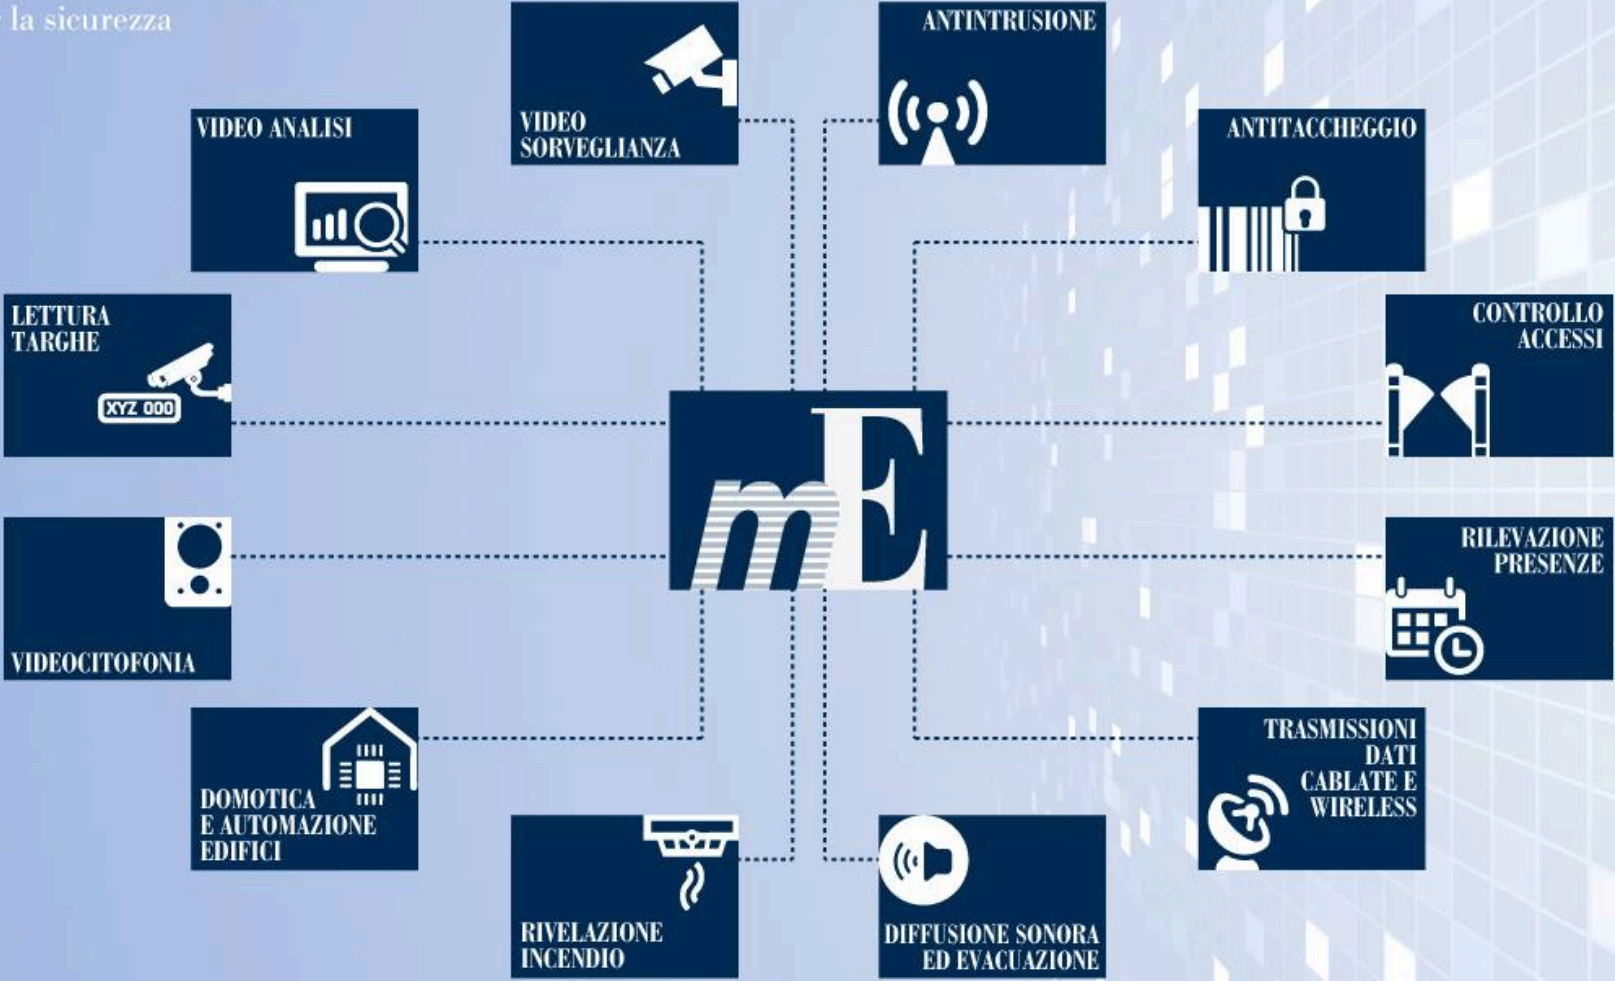

MICROELETTRONICA

elettronica per la sicurezza

Microelettronica progetta, produce e installa sistemi elettronici di sicurezza per edifici privati, per strutture industriali o commerciali e per zone particolarmente sensibili come aeroporti, case di reclusione, aree militari, ferroviarie ed autostradali.

La società ha sede in Borgo San Dalmazzo (CN) ed è dotata di sistema di gestione della qualità ISO 9001-2008.

Più in dettaglio, l'offerta di Microelettronica è la seguente:

- Sistemi di videosorveglianza
- Sistemi anti-intrusione ed antifurto, anti-taccheggio e di controllo delle aree perimetrali
- Sistemi per il controllo degli accessi
- Sistemi per la rilevazione degli incendi
- Sistemi di trasmissione dati cablati e wireless
- Sistemi di centralizzazione allarmi

Trasmissione punto/punto

Trasmissione punto/multipunto

Trasmissione satellitare

La tecnologia – Centralizzazione allarmi

La tecnologia – Video allarme antirapina

Realizziamo impianti di video allarme collegati direttamente con le Forze dell'Ordine. Microelettronica Srl è accreditata presso le più importanti associazioni di categoria firmatarie dei Protocolli "Videoallarme Antirapina" con il Ministero dell'Interno ed in ragione di ciò ha installato i propri servers nelle sale operative di numerose Questure e Comandi Provinciali dell'Arma dei Carabinieri.

Referenze – Pubblica Amministrazione

La domanda di sicurezza nelle città, nelle periferie, o in siti specifici è in crescita; i sistemi di videosorveglianza forniscono una risposta importante e possono fornire una base di immagine fondamentale per la ricostruzione di azioni criminali, ma anche come prova di infrazioni al codice della strada e in aggiunta sono un importante deterrente.