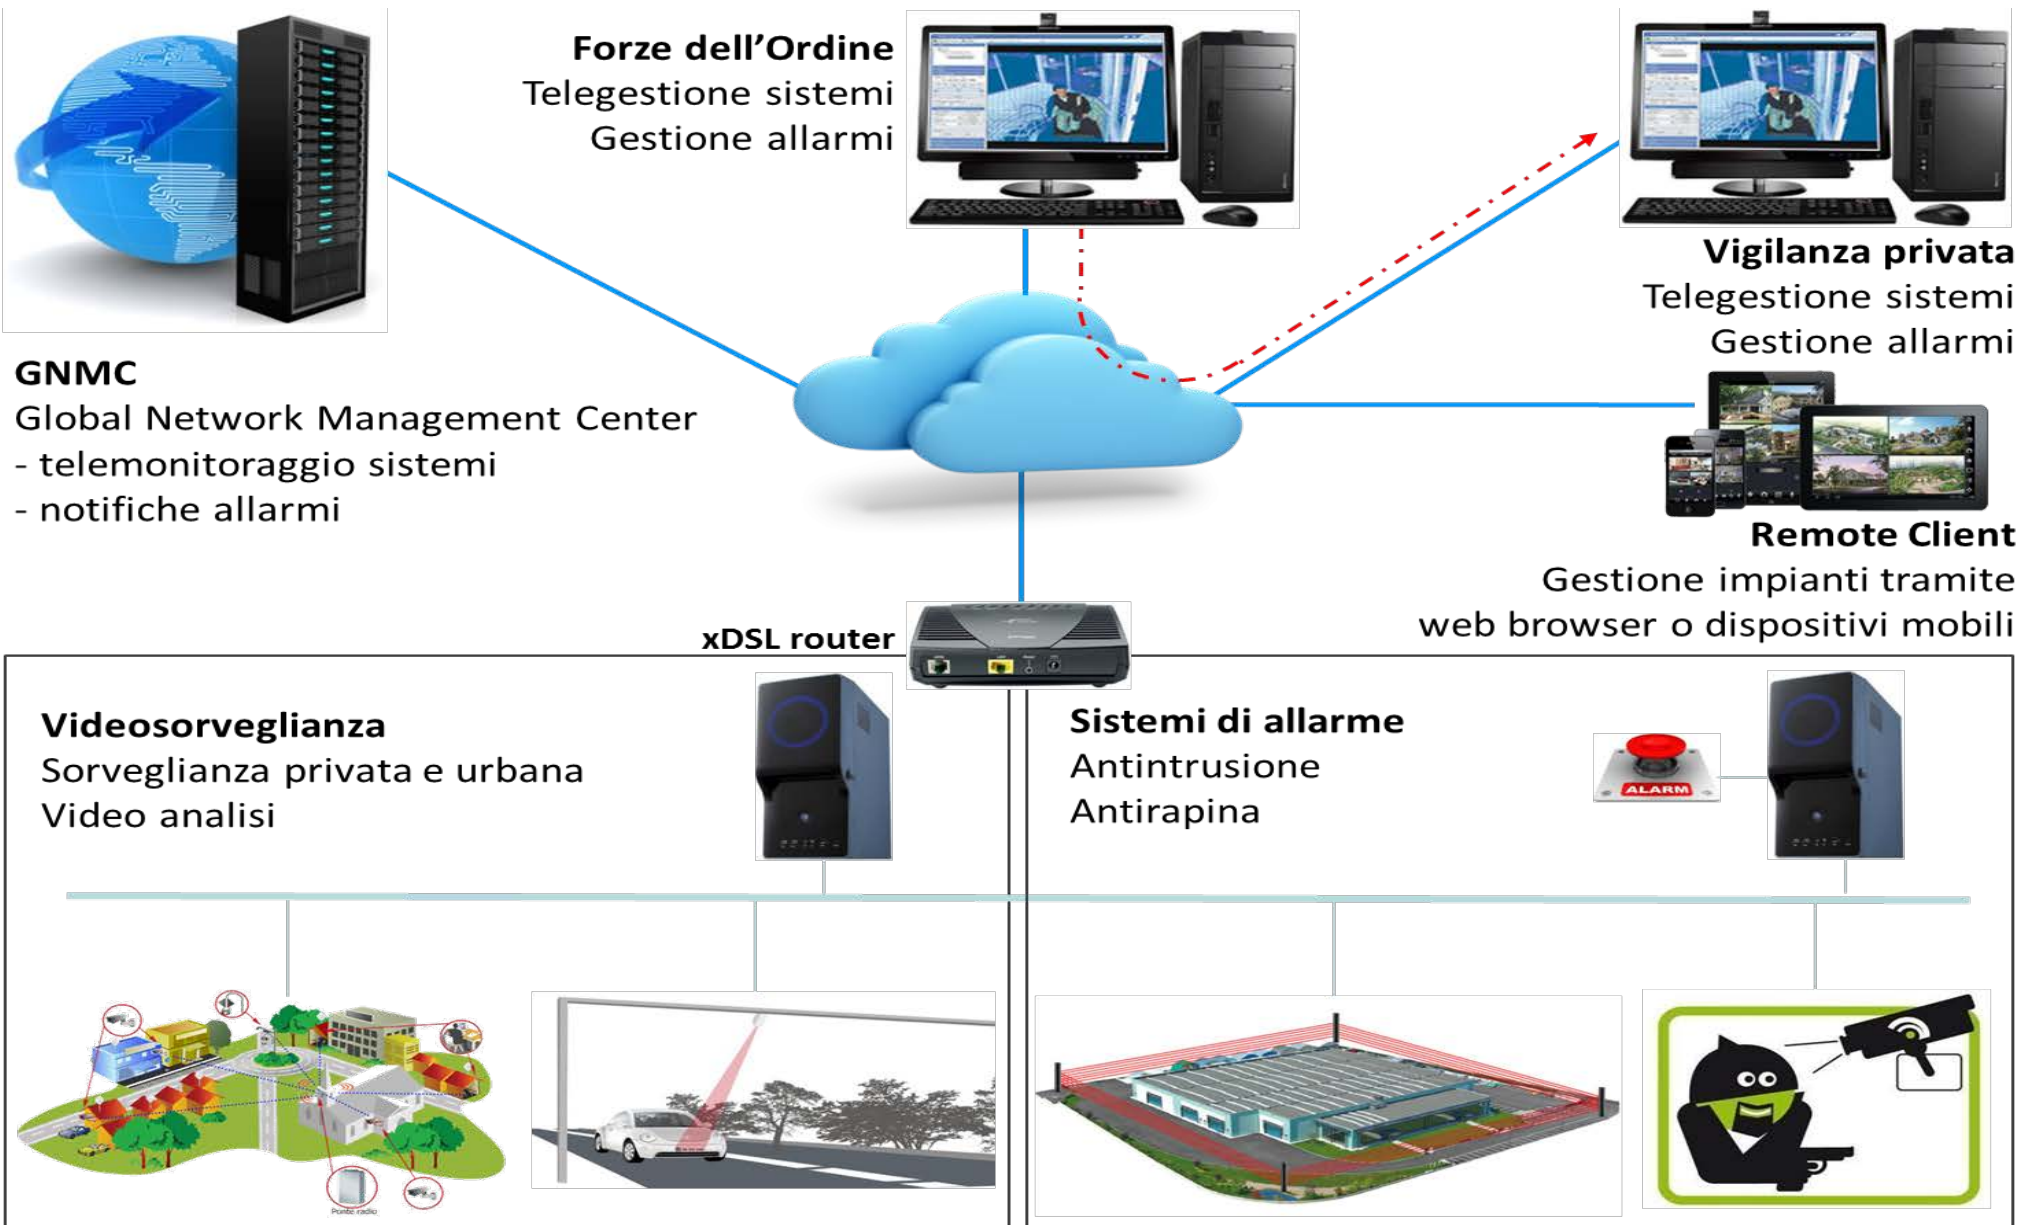

Centrali

Video analisi

Telecamere termiche

Sistemi di supervisione

La tecnologia – Trasmissione dati

Reti cablate

Connettività GSM/GPRS/xDSL

Aree WiFi

Trasmissione punto/punto

Trasmissione punto/multipunto

Trasmissione satellitare

La tecnologia – Centralizzazione allarmi

La tecnologia – Video allarme antirapina

Realizziamo impianti di video allarme collegati direttamente con le Forze dell'Ordine. Microelettronica Srl è accreditata presso le più importanti associazioni di categoria firmatarie dei Protocolli "Videoallarme Antirapina" con il Ministero dell'Interno ed in ragione di ciò ha installato i propri servers nelle sale operative di numerose Questure e Comandi Provinciali dell'Arma dei Carabinieri.

Il sistema di videoallarme antirapina di Microelettronica Srl è conforme ai Protocolli d'Intesa 2010 e 2013 siglati da Ministero dell'Interno e Confcommercio, Confesercenti, Federfarma, CNA, Confartigianato e Casartigiani in materia di antirapina, consentendo la conservazione delle immagini per 24h x 7gg ed, in caso di allarme, rendendo disponibile l'invio del flusso video presso la Sala Operativa delle Forze dell'Ordine.

Referenze – Industria

Nelle zone ad alto rischio, offriamo la protezione contro sabotaggi, atti vandalici e attacchi contro vari tipi di siti industriali; la possibilità di avere un numero illimitato di stazioni di monitoraggio con diversi livelli di funzionamento prevede interventi diversi e mirati in base alla situazione specifica del rischio (personale interno, guardia giurata, forze di polizia).